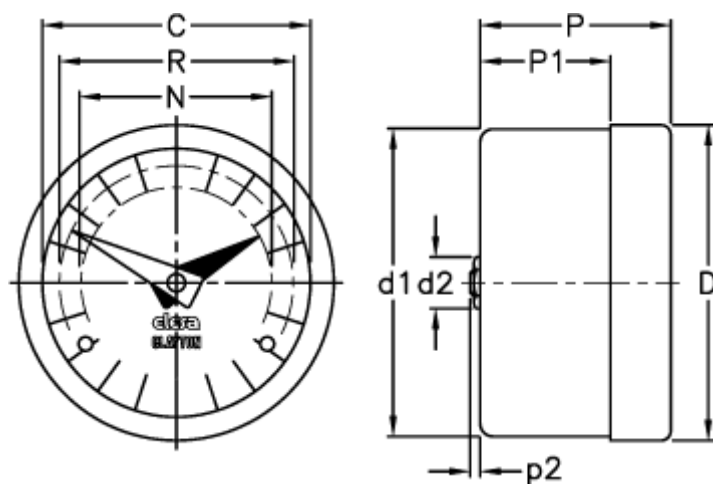

Varenummer: 2307021151
Beskrivelse: E+G Indikator
GA05-0008-D

Mål

C = 102	R = 89
D = 112.7	
D1 = 111.0	
d2 = 8	
N = 76	
P = 32	
P1 = 18.8	
p2 = 1.0	